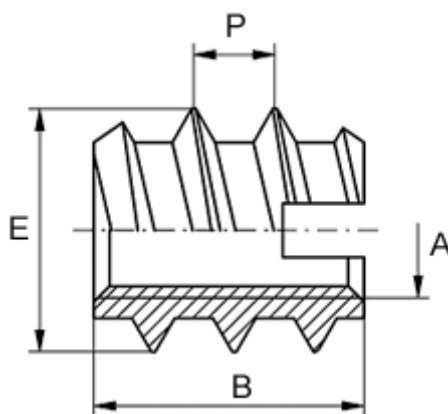

Varenummer: 12309000080800  
Beskrivelse: KLEE-coil 309 000 080.800  
M8 Messing

## Mål

Anbefalet huldia. blødt træ (højst)	= 9.9
Anbefalet huldia. plast/hårdt træ	= 10,1 til 10,3
Gevindstigning P	= 4.0
Indvendigt gevind A	= M8
Længde B	= 20
Min. huldybde	= 23
Udvendigt gevind E	= 13.0